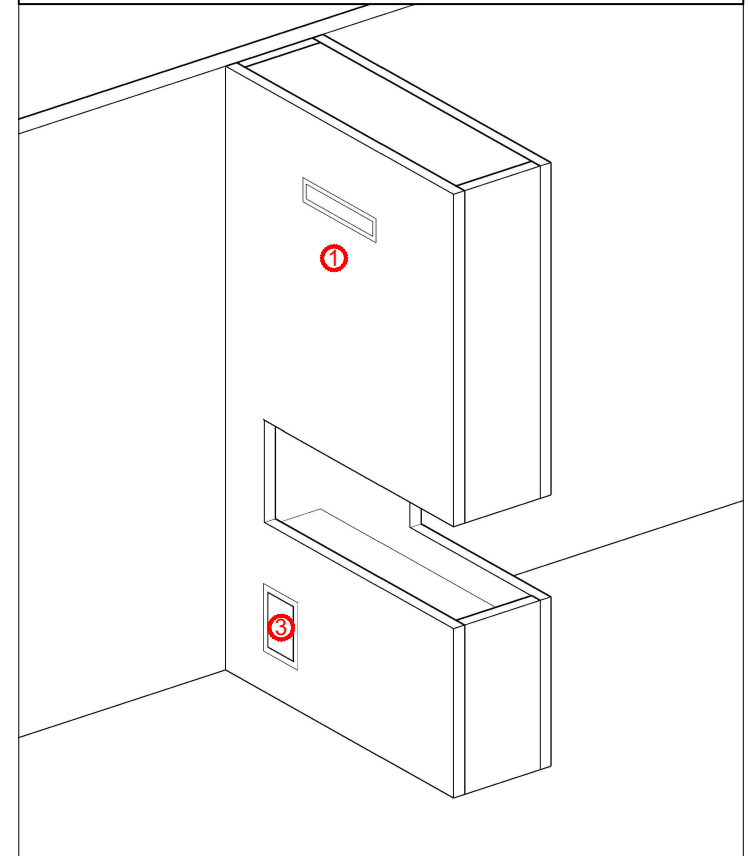

ILLUSTRASJON

- ① Lufteventil 235 cm² (Alternativ plassering).
- ② Standard høyde til flammebilde kan justeres
- ③ Betjeningsluke til mottaker for fjernkontroll (åpningsmål 250 x 170 mm)
- ④ 150 x 150 mm utsparring for strøm- og gassledning til betjeningsluke.

NB! Alle mål er minimumsmål (med 50 mm ubrennbare plater. Reisverket må bygges med ubrennbare plater som kalsiumsilikat eller tilsvarende

Revnr:	Revnr:	Navn:	Dato:	Kontrollert av:
Peistype: SUPERIOR 1100 RD 1/3 RC		REISVERKSTEGNING		
Omramming: Uten omramming		Konstr./Tegnet: TAG	Dato: 22.11.17	Godkjent: CH
Utforende:		Målestokk: 1:25	Arkformat: A4	Godkjent dato: 08.12.17
 Peiselskabet AS Henrik Ibsensgate 28, 0255 Oslo Tlf: 22 55 63 63 Fax: 22 55 63 62 www.peiselskabet.no		Tegningsnummer: Reisverk Superior 1100 2-3 RC Standard.dwg		