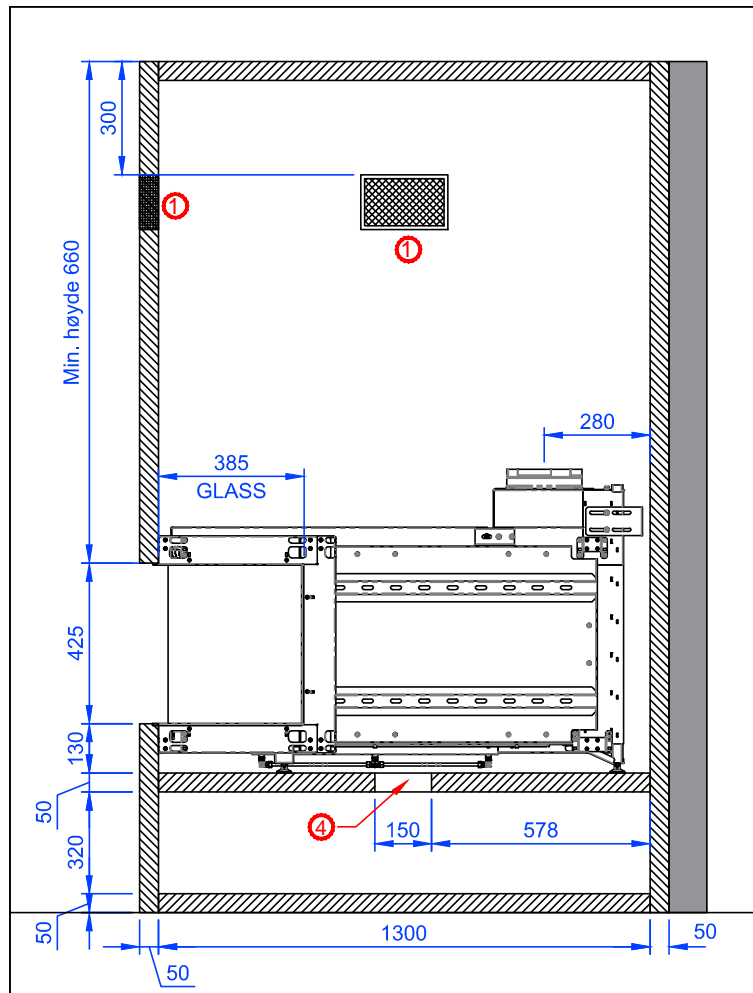

ILLUSTRASJON

- ① Lufteventil 100 cm² (kun krav til 200 cm² totalt utluftningsareal).
 - ② Standard høyde til flammebilde kan justeres
 - ③ Betjeningsluke til mottaker for fjernkontroll (åpningsmål 250 x 170 mm)
 - ④ 150 x 150 mm utsparring for strøm- og gassledning til betjeningsluke.
- NB! Alle mål er minimumsmål. Reiserverket må bygges med 50 mm ubrennbare plater som kalsiumsilikat eller tilsvarende

Revnr:	Revnr:	Navn:	Dato:	Kontrollert av:
Peistype: SUPERIOR 1100 RD 1/3 RC		REISVERKSTEGNING		
Omramming: Uten omramming		Konstr./Tegnet: TAG	Dato: 06.04.17	Godkjent: CH
Utferende: peiselskabet		Målestokk: 1:25	Arkformat: A4	Godkjent dato: 08.12.17
Peiselskabet AS Henrik Ibsensgate 28, 0255 Oslo Tlf: 22 55 63 63 Fax: 22 55 63 62 www.peiselskabet.no		Tegningsnummer: Reisverk Superior 1100 1-3 RC Standard.dwg		