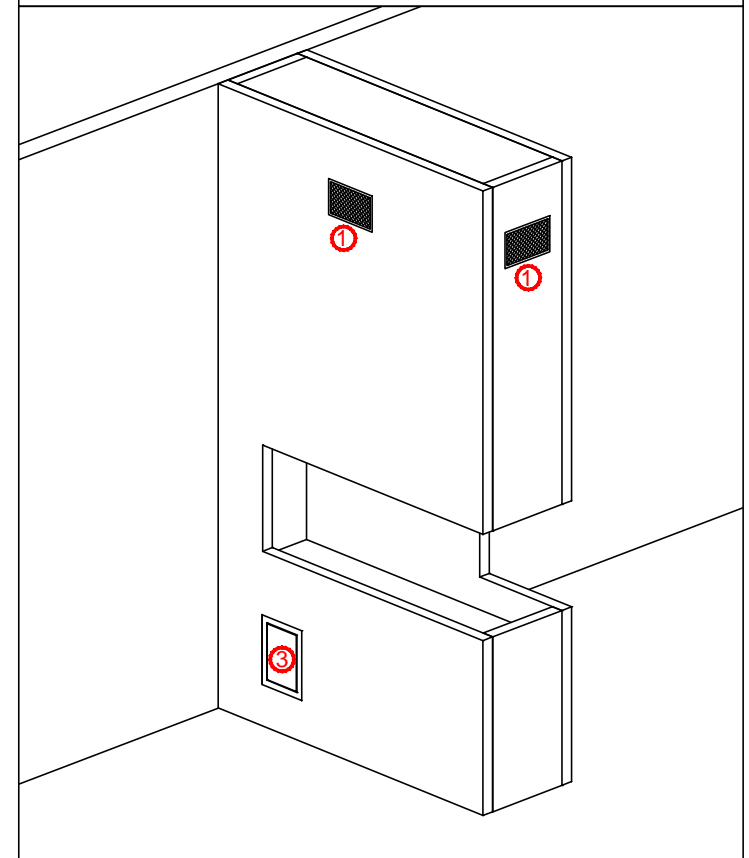

ILLUSTRASJON

- ① Lufteventil 100 cm² (kun krav til 200 cm² totalt utluftningsareal).
 - ② Standard høyde til flammebilde kan justeres
 - ③ Betjeningsluke til mottaker for fjernkontroll (åpningsmål 250 x 170 mm)
 - ④ 150 x 150 mm utsparring for strøm- og gassledning til betjeningsluke.
- NB! Alle mål er minimumsmål. Reiserverket må bygges med 50 mm ubrennbare plater som kalsiumsilikat eller tilsvarende