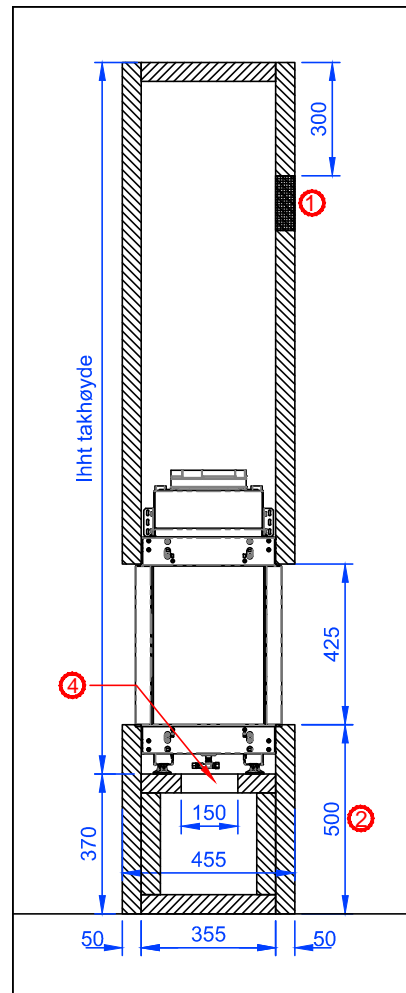

ILLUSTRASJON

- ① Lufteventil 100 cm² (kun krav til 200 cm² totalt utluftningsareal).
 - ② Standard høyde til flammebilde kan justeres
 - ③ Betjeningsluke til mottaker for fjernkontroll (åpningsmål 250 x 170 mm)
 - ④ 150 x 150 mm utsparring for strøm- og gassledning til betjeningsluke.
- NB! Alle mål er minimumsmål. Reiserverket må bygges med 50 mm ubrennbare plater som kalsiumsilikat eller tilsvarende

Revnr:	Revnr:	Navn:	Dato:	Kontrollert av:
Peistype: SUPERIOR 1100 RD 1/3 RC		REISVERKSTEGNING		
Omramming: Uten omramming		Konstr./Tegnet: TAG	Dato: 06.04.17	Godkjent: CH
Utferende: peiselskabet		Målestokk: 1:25	Arkformat: A4	Godkjent dato: 08.12.17
Peiselskabet AS Henrik Ibsensgate 28, 0255 Oslo Tlf: 22 55 63 63 Fax: 22 55 63 62 www.peiselskabet.no		Tegningsnummer: Reisverk Superior 1100 1-3 RC Standard.dwg		