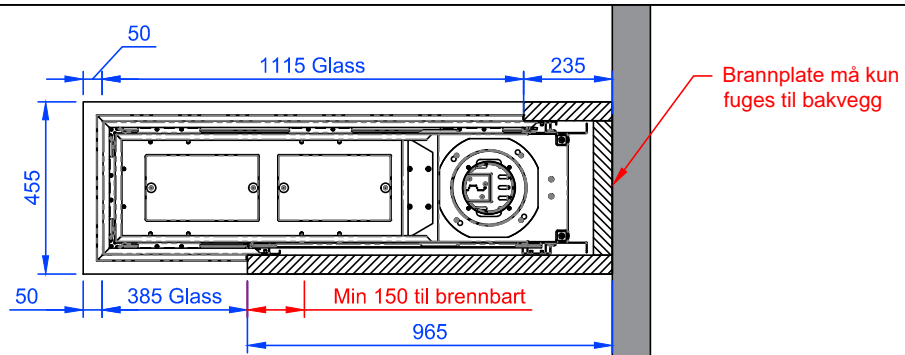

ILLUSTRASJON

- ① Lufteventil 100 cm² (kun krav til 200 cm² totalt utluftningsareal).
 - ② Standard høyde til flammebilde kan justeres
 - ③ Betjeningsluke til mottaker for fjernkontroll (åpningsmål 250 x 170 mm)
 - ④ 150 x 150 mm utsparring for strøm- og gassledning til betjeningsluke.
- NB! Alle mål er minimumsmål. Reiserverket må bygges med 50 mm ubrennbare plater som kalsiumsilikat eller tilsvarende

Revnr:	Revnr:	Navn:	Dato:	Kontrollert av:
Peistype: SUPERIOR 1100 RD 1/3 RC		REISVERKSTEGNING		
Omramming: Uten omramming		Konstr./Tegnet: TAG	Dato: 06.04.17	Godkjent: CH
Utferende: peiselskabet		Målestokk: 1:25	Arkformat: A4	Godkjent dato: 08.12.17
Peiselskabet AS Henrik Ibsensgate 28, 0255 Oslo Tlf: 22 55 63 63 Fax: 22 55 63 62 www.peiselskabet.no		Tegningsnummer: Reisverk Superior 1100 1-3 RC Standard.dwg		